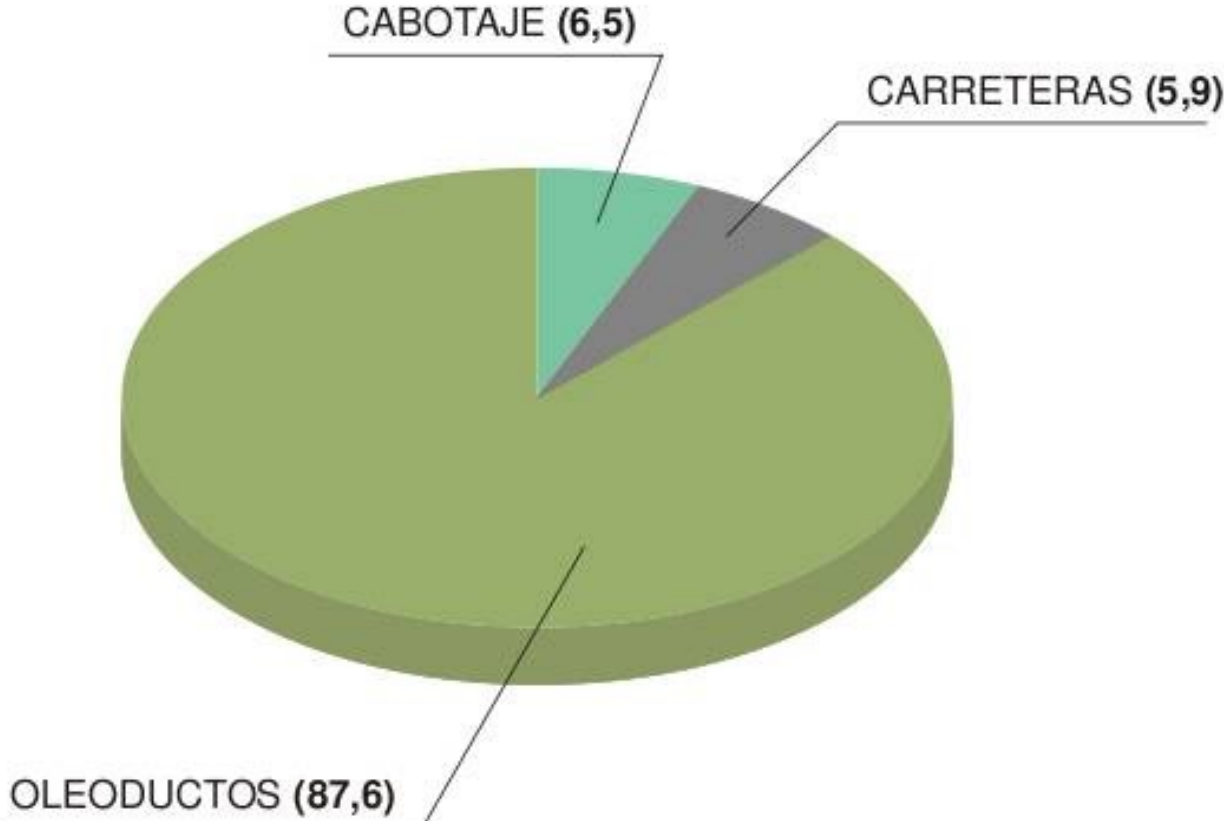

Transporte por tubería

Distribución del tráfico interior de productos petrolíferos

Toneladas

Fuente: Ministerio de Fomento. Anuario estadístico 2009.

Tráfico interior de productos petrolíferos. 1986-2004

Evolución del transporte por tubería: Tm y Tm/Km, en oleoductos y gaseoductos. 2000-2009