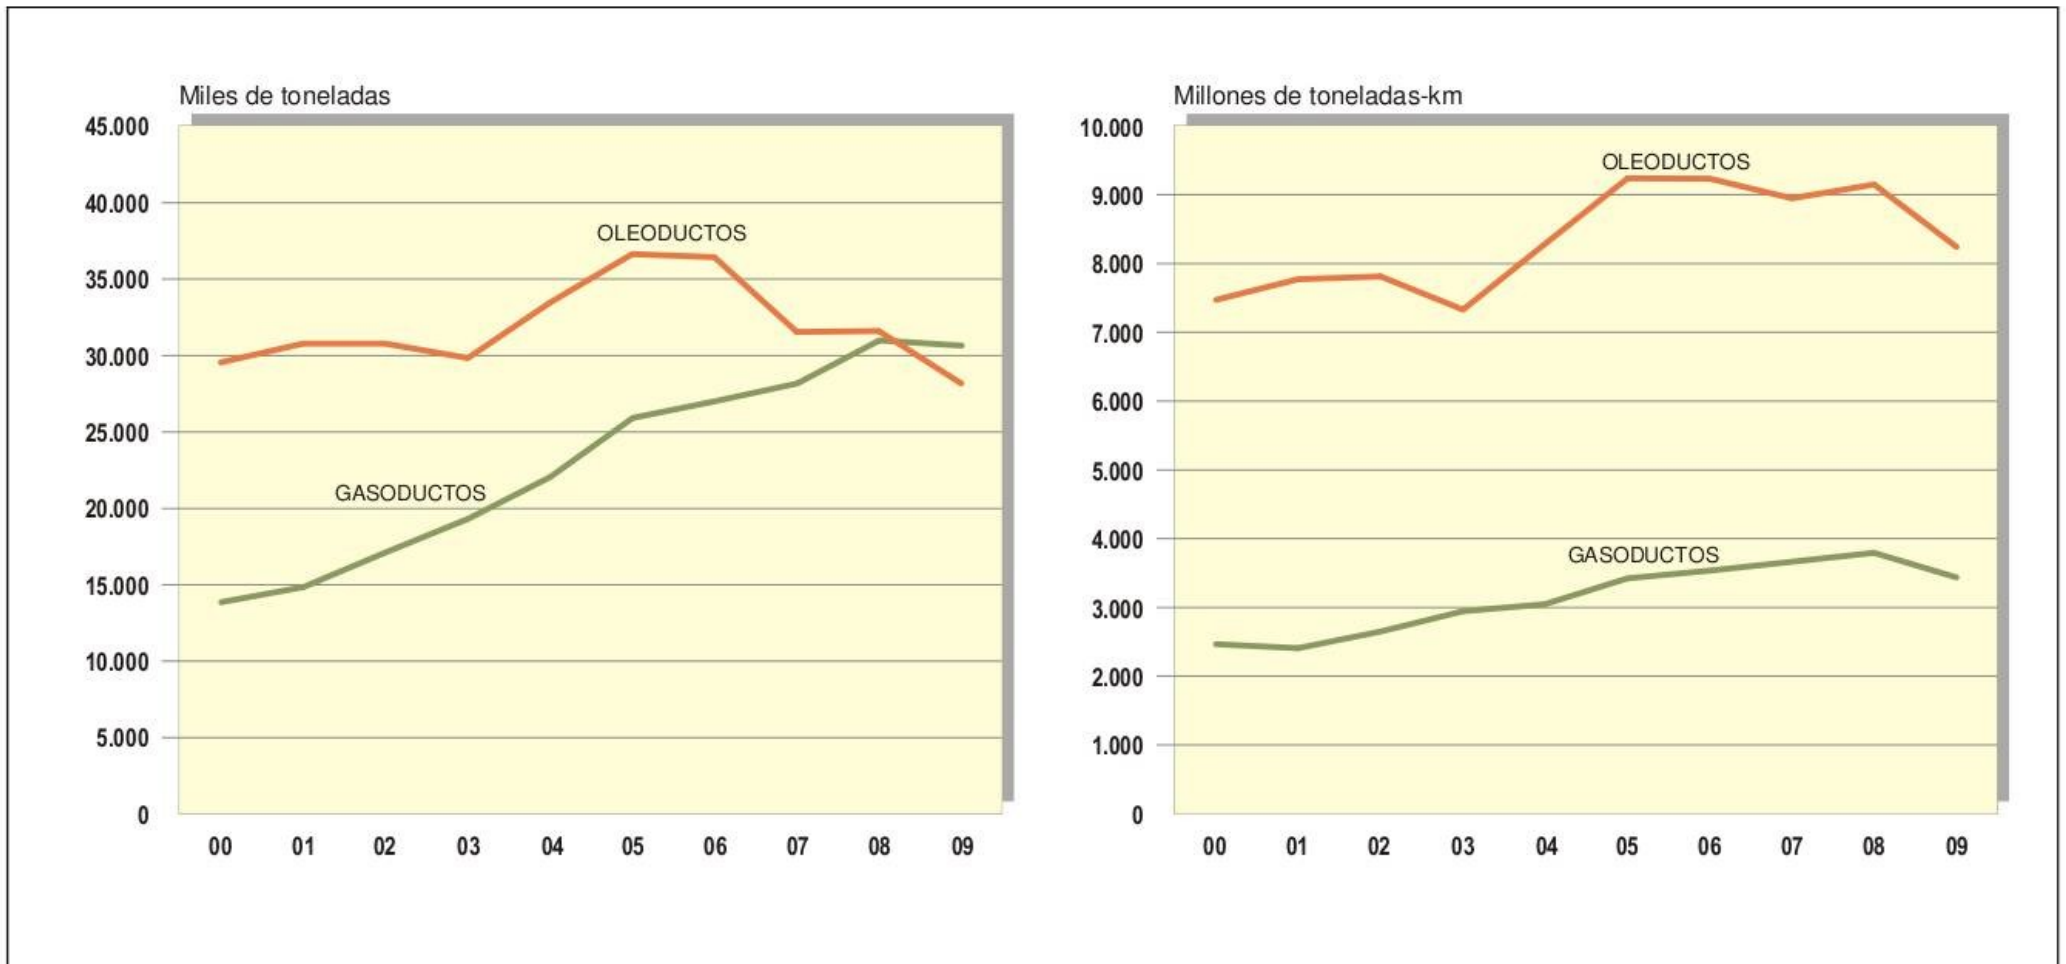

Transporte por tubería

Distribución del tráfico interior de productos petrolíferos

Toneladas

Fuente: Ministerio de Fomento. Anuario estadístico 2009.

Tráfico interior de productos petrolíferos. 1986-2004

Evolución del transporte por tubería: Tm y Tm/Km, en oleoductos y gaseoductos. 2000-2009

Fuente: Ministerio de Fomento. Anuario estadístico 2009.