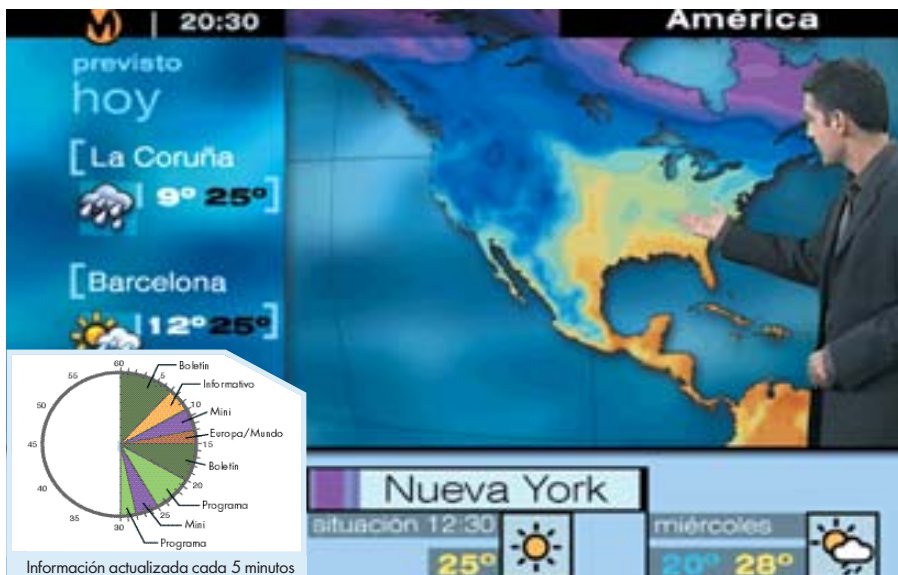

n Canal OT (29) **L22** 22.00

© JOSE IRIBIN

CONCIERTO BÁSICO LA OREJA DE VAN GOGH

El grupo español presenta en directo las canciones de su último disco, *Lo que te conté mientras te hacías la dormida*, con el que entraron directamente al número 1 de discos más vendidos.

n 40 TV (40)
V12 21.00

CANAL MÉTEO SE RENUEVA

TODA LA INFORMACIÓN METEOROLÓGICA DE ESPAÑA Y DEL MUNDO, AL MINUTO Y EN EL DIAL 79.

La mejor referencia de información meteorológica nacional e internacional durante las 24 horas del día: así es Méteo, el canal de DIGITAL+ que renueva su contenido y servicios para informar, en todo momento y de un modo más innovador, del estado actual y de la previsión del tiempo.